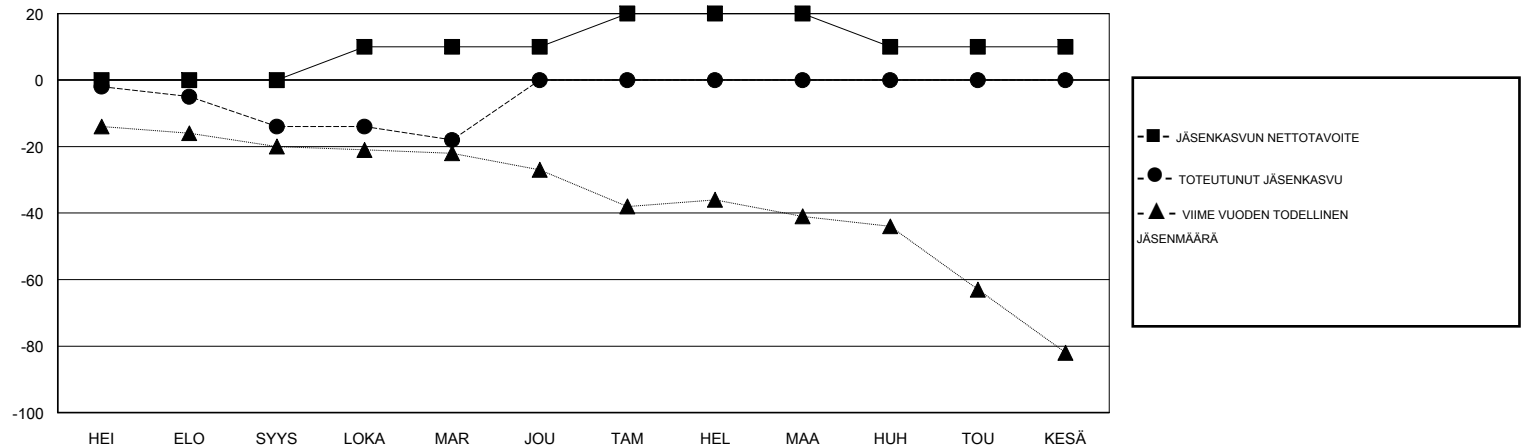

# MONTHLY MEMBERSHIP PROGRESS REPORT

District 107 F

Results as of: 11/30/2018

GMT: ANTTI FORSELL

SIJAINI FINLAND

GMT VAALIPIIRI

Klubit				jäsentä			
TULOKSET 2018-2019				TULOKSET 2018-2019			
NELJÄNNES	UUDEN KLUBIN TAVOITE	UUDET KLUBIT	LOPETETUT KLUBIT	NELJÄNNES	JÄSENKASVUN NETTOTAVOITE	TOTEUTUNUT JÄSENKASVU	POISTETUT JÄSENET (mukaan lukien siirrot)
HEI/ELO/SYYS	1	0	1	HEI/ELO/SYYS	0	12	24
LOKA/MAR/JOU	0	0	0	LOKA/MAR/JOU	10	12	16
TAM/HEL/MAA	0	0	0	TAM/HEL/MAA	10	0	0
HUH/TOU/KESÄ	0	0	0	HUH/TOU/KESÄ	-10	0	0

TAVOITTEET JA UUDET KLUBIT, KUMULATIIVINEN

TAVOITTEET JA JÄSENET, KUMULATIIVINEN

LAKKAUTETUT KLUBIT: 1

17 CLUBS OF 65 LISÄNNYT YHDEN TAI USEAMMAN UUTTA JÄSENTÄ

SUKUPUOLIJAKAUMA

MIES 1,329 (82.55%)  
NAINEN 281 (17.45%)