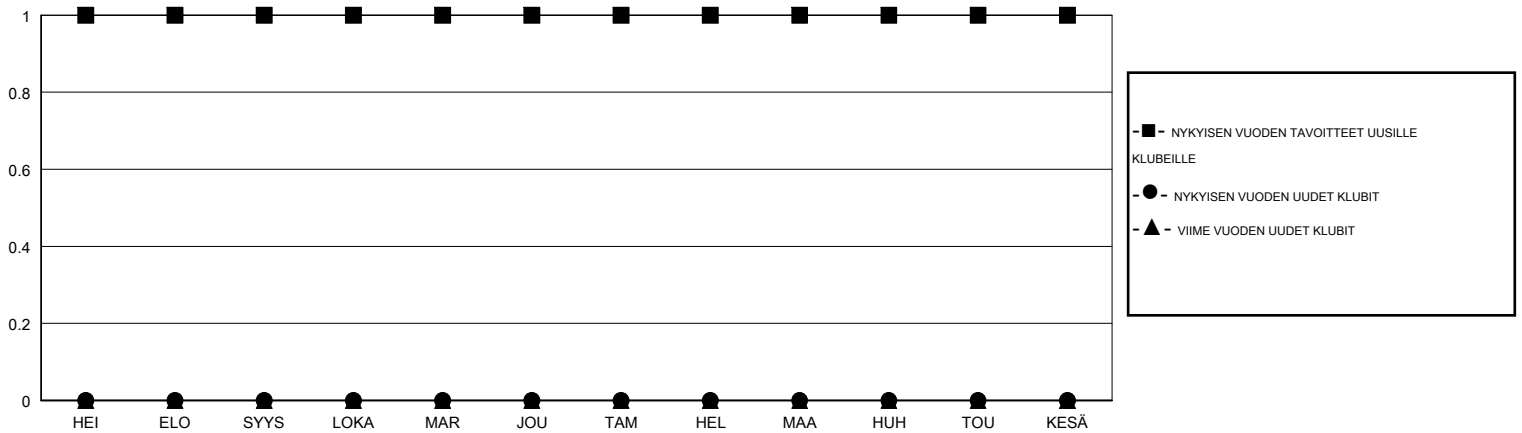

# MONTHLY MEMBERSHIP PROGRESS REPORT

District 107 F

Results as of: 11/30/2018

GMT: ANTTI FORSELL

SIJAINI FINLAND

GMT VAALIPIIRI

Klubit				jäsentä			
TULOKSET 2018-2019				TULOKSET 2018-2019			
NELJÄNNES	UUDEN KLUBIN TAVOITE	UUDET KLUBIT	LOPETETUT KLUBIT	NELJÄNNES	JÄSENKASVUN NETTOTAVOITE	TOTEUTUNUT JÄSENKASVU	POISTETUT JÄSENET (mukaan lukien siirrot)
HEI/ELO/SYYS	1	0	1	HEI/ELO/SYYS	0	12	24
LOKA/MAR/JOU	0	0	0	LOKA/MAR/JOU	10	12	16
TAM/HEL/MAA	0	0	0	TAM/HEL/MAA	10	0	0
HUH/TOU/KESÄ	0	0	0	HUH/TOU/KESÄ	-10	0	0

TAVOITTEET JA UUDET KLUBIT, KUMULATIIVINEN

TAVOITTEET JA JÄSENET, KUMULATIIVINEN

LAKKAUTETUT KLUBIT: 1

17 CLUBS OF 65 LISÄNNYT YHDEN TAI USEAMMAN UUTTA JÄSENTÄ

SUKUPUOLIJAKAUMA

MIES 1,329 (82.55%)  
NAINEN 281 (17.45%)